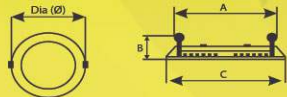

RECESS SERIES

MPLR 02 3/6/9/12/15/18 W

Catalogue Reference	Wattage (W)	Dia (Ø)	Dimension (mm)		
			A	B	C
MPLR 02 3 W	3	85	75	20	85
MPLR 02 6 W	6	120	110	20	120
MPLR 02 9 W	9	146	135	20	146
MPLR 02 12 W	12	170	160	20	170
MPLR 02 15 W	15	200	185	20	200
MPLR 02 18 W	18	225	205	20	225

**Electrical Data**

Cat. Ref.	Product Size (mm)	Cut Out (mm)	Nominal Voltage	Frequency Range
MPLR 02 3 W	85 X 20	75	AC, 240 V	50 Hz - 60 Hz
MPLR 02 6 W	120 X 20	110	AC, 240 V	50 Hz - 60 Hz
MPLR 02 9 W	146 X 20	135	AC, 240 V	50 Hz - 60 Hz
MPLR 02 12 W	170 X 20	155	AC, 240 V	50 Hz - 60 Hz
MPLR 02 15 W	200 X 20	185	AC, 240 V	50 Hz - 60 Hz
MPLR 02 18 W	225 X 20	205	AC, 240 V	50 Hz - 60 Hz
MPLS 02 3 W	85 X 85 X 20	75 X 75	AC, 240 V	50 Hz - 60 Hz
MPLS 02 6 W	120 X 120 X 20	105 X 105	AC, 240 V	50 Hz - 60 Hz
MPLS 02 9 W	146 X 146 X 20	135 X 135	AC, 240 V	50 Hz - 60 Hz
MPLS 02 12 W	170 X 170 X 20	155 X 155	AC, 240 V	50 Hz - 60 Hz
MPLS 02 15 W	200 X 200 X 20	180 X 180	AC, 240 V	50 Hz - 60 Hz
MPLS 02 18 W	220 X 220 X 20	200 X 200	AC, 240 V	50 Hz - 60 Hz
MPLS 02 24 W	225 X 225 X 20	205 X 205	AC, 240 V	50 Hz - 60 Hz

Power (Watt)	LED Quantity	Beam Angle	Protection Grade	Luminous Flux	Shape
3 W	15	120°	IP 20	243 LM	Round
6 W	30	120°	IP 20	487 LM	Round
9 W	45	120°	IP 20	730 LM	Round
12 W	60	120°	IP 20	974 LM	Round
15 W	75	120°	IP 20	1218 LM	Round
18 W	90	120°	IP 20	1455 LM	Round
3 W	15	120°	IP 20	243 LM	Square
6 W	30	120°	IP 20	487 LM	Square
9 W	45	120°	IP 20	730 LM	Square
12 W	60	120°	IP 20	974 LM	Square
15 W	75	120°	IP 20	1218 LM	Square
18 W	90	120°	IP 20	1610 LM	Square
24 W	120	120°	IP 20	1948 LM	Square